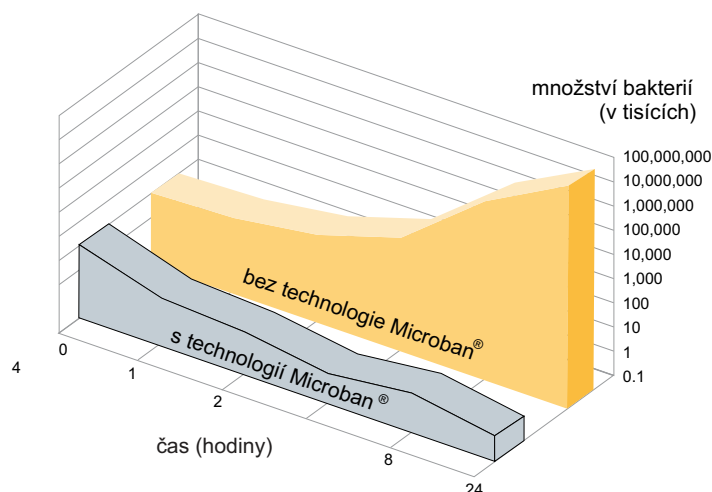

Nová řada patentovaných filtrů SANIC je vyrobena převratnou technologií Microban, která obsahuje antimikrobiální látky. Microban využívá známé biocidní\* vlastnosti stříbra. Začlenění účinné látky (stříbra) do každé části filtru, která se dostane do styku s vodou (patrona, nádoba), zajišťuje filtrům řady SANIC bakteriostatické vlastnosti a účinně zastavuje růst bakterií. S řadou SANIC získáte bezpečně čistou pitnou vodu se zárukou efektivní jemné a dlouhotrvající filtrace ve srovnání s běžnými, na trhu dosud dostupnými, filtry. Základní výhodou filtrů a kartuší řady SANIC je schopnost zamezení nárůstu bakterií, které se množí v usazeninách zachycených v kartuších a na stěnách samotného filtru.

\* (omezování růstu bakterií a škodlivých organismů)

výskyt bakterií  
v běžné patroně

výskyt bakterií  
v patroně SANIC  
zpracovanou technologií Microban<sup>®</sup>

SENIOR SANIC*	3/4"	1"
cena bez DPH	920,-	950,-
cena s DPH	1 113,-	1 150,-
kód	SA111T411	SA111T711

SANIC DUPLEX*	3/4"	1"
cena bez DPH	1 520,-	1 540,-
cena s DPH	1 839,-	1 863,-
kód	SA112T411	SA112T711

Filtr SANIC se dodává včetně montážního klíče a držáku. Patrona není součástí balení.

**Maximální provozní tlak 7 barů**